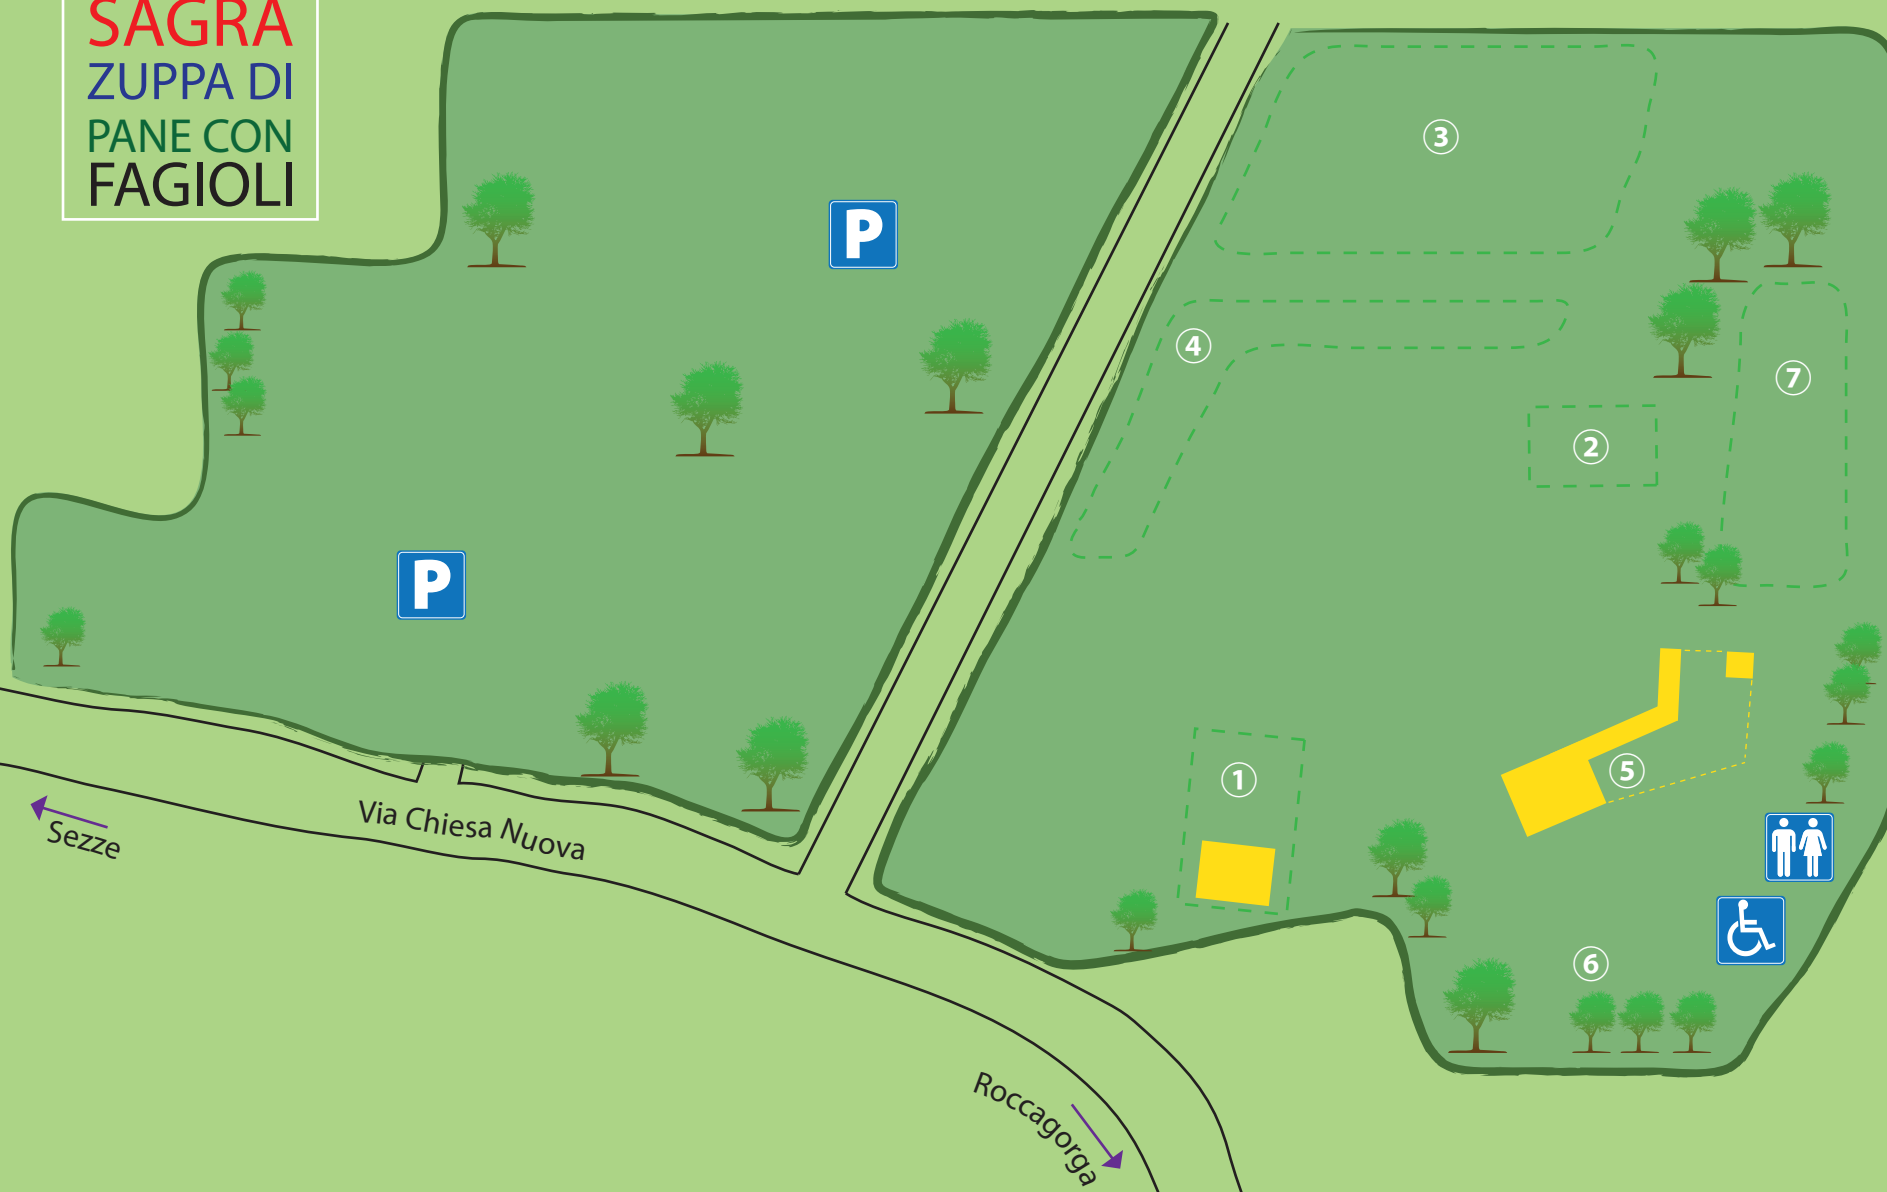

LEGENDA

1. AREA MUSICA

Esibizione Orchestre da Ballo
Majorettes "Green Angels"
Escuela Sabor Cubano

2. AREA GIOCHI POPOLARI

Corsa con sacchi
Scocciapignata
Albero della cuccagna

3. GIOSTRE

4. STANDS COMMERCIALI

5. STAND GASTRONOMICO

6. AREA RISTORO

7. MOSTRE ED ESPOSIZIONI

Arte dell'intreccio
Mostra Bonsai
Lavorazione della ceramica
Mostra fotografica

Come raggiungere Sezze:

Da Roma: SS7 Appia fino all'incrocio di Borgo Fauti e seguire le indicazioni per Sezze oppure percorrendo la SS 148 Pontina direzione Latina, giunti a Latina proseguire verso Terracina fino all'incrocio di Borgo San Michele e da qui si raggiunge Sezze dopo 16 Km.

In treno: Sezze possiede un proprio scalo ferroviario sulla tratta Roma-Napoli. Le partenze dei treni sia da Roma che da Napoli sono molto frequenti, circa un treno ogni ora.

Ricordiamo a tutti gli interessati che in occasione della Sagra della Zuppa di pane con fagioli è possibile raggiungere il luogo della manifestazione seguendo le indicazioni che saranno distribuite lungo il percorso dagli organizzatori stessi.